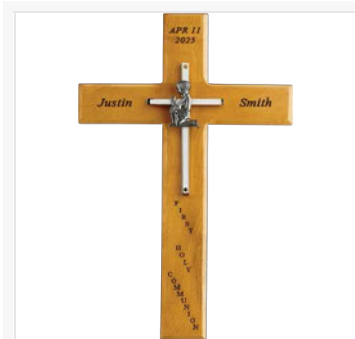

Personalized
Personalized